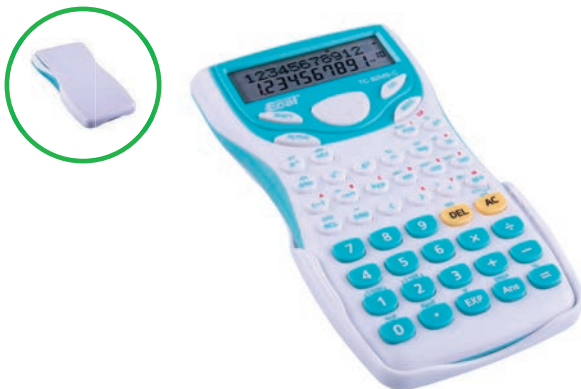

MODELO TC82MS-C

Caja x 10u / Bulto x 160u

240 FUNCIONES

MEDIDAS: 158 x 84 x 23 mm.

FUNCIONES	MULTI-REPLAY	10+2 DIGITOS	DISPLAY 2 LINEAS	 2 - AAA-

- Funciones hiperbólicas
- Estadísticas (editor de datos STAT, desviación estándar, análisis de regresión)
- Cálculos fraccionarios
- 9 variables
- Presentación exponencial