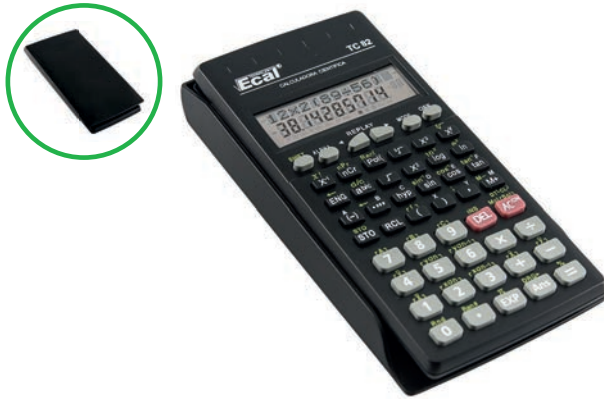

MODELO TC82

Caja x 10u / Bulto x 120u

240 FUNCIONES

MEDIDAS: 157 x 85 x 16 mm.

FUNCIONES	MULTI-REPLAY	10+2 DIGITOS	DISPLAY 2 LINEAS	 2 - AAA-

- Funciones hiperbólicas
- Estadísticas (editor de datos STAT, desviación estándar, análisis de regresión)
- Cálculos fraccionarios
- 9 variables
- Presentación exponencial