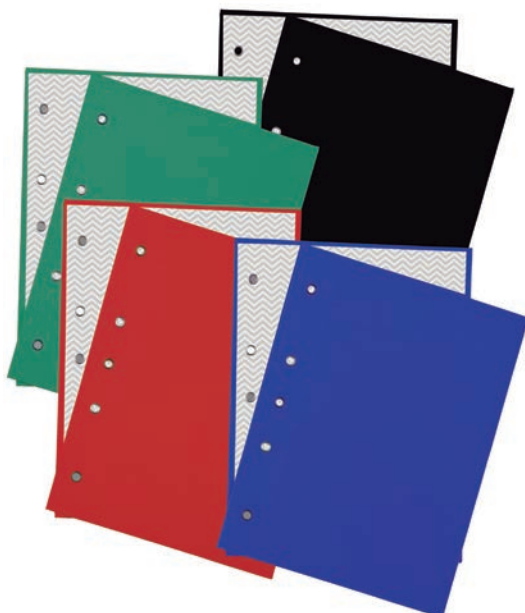

www.lamaweb.com.ar

CARPETAS DE CARTONÉ CON PVC

2 TAPAS

Nº3	Nº5	Nº6	Colores
Código	Código	Código	
ZD3AZ	ZD5AZ	ZD6AZ	● AZUL
ZD3RO	ZD5RO	ZD6RO	● ROJO
ZD3VE	ZD5VE	ZD6VE	● VERDE
ZD3VEM	ZD5VEM	ZD6VEM	● VERDE MANZ.
ZD3NA	ZD5NA	ZD6NA	● NARANJA
ZD3BO	ZD5BO	ZD6BO	● PÚRPURA
ZD3NE	ZD5NE	ZD6NE	● NEGRO

CAJA x 25 unidades - POR COLOR -
 BULTO x 50 unidades - POR COLOR -
 Envasado en Bolsita Individual

A4

Código	Colores
ZDA4S4	● AZUL
	● ROJO
	● VERDE
	● NEGRO

CAJA x 25 unidades - SURTIDAS -
 BULTO x 50 unidades - SURTIDAS -